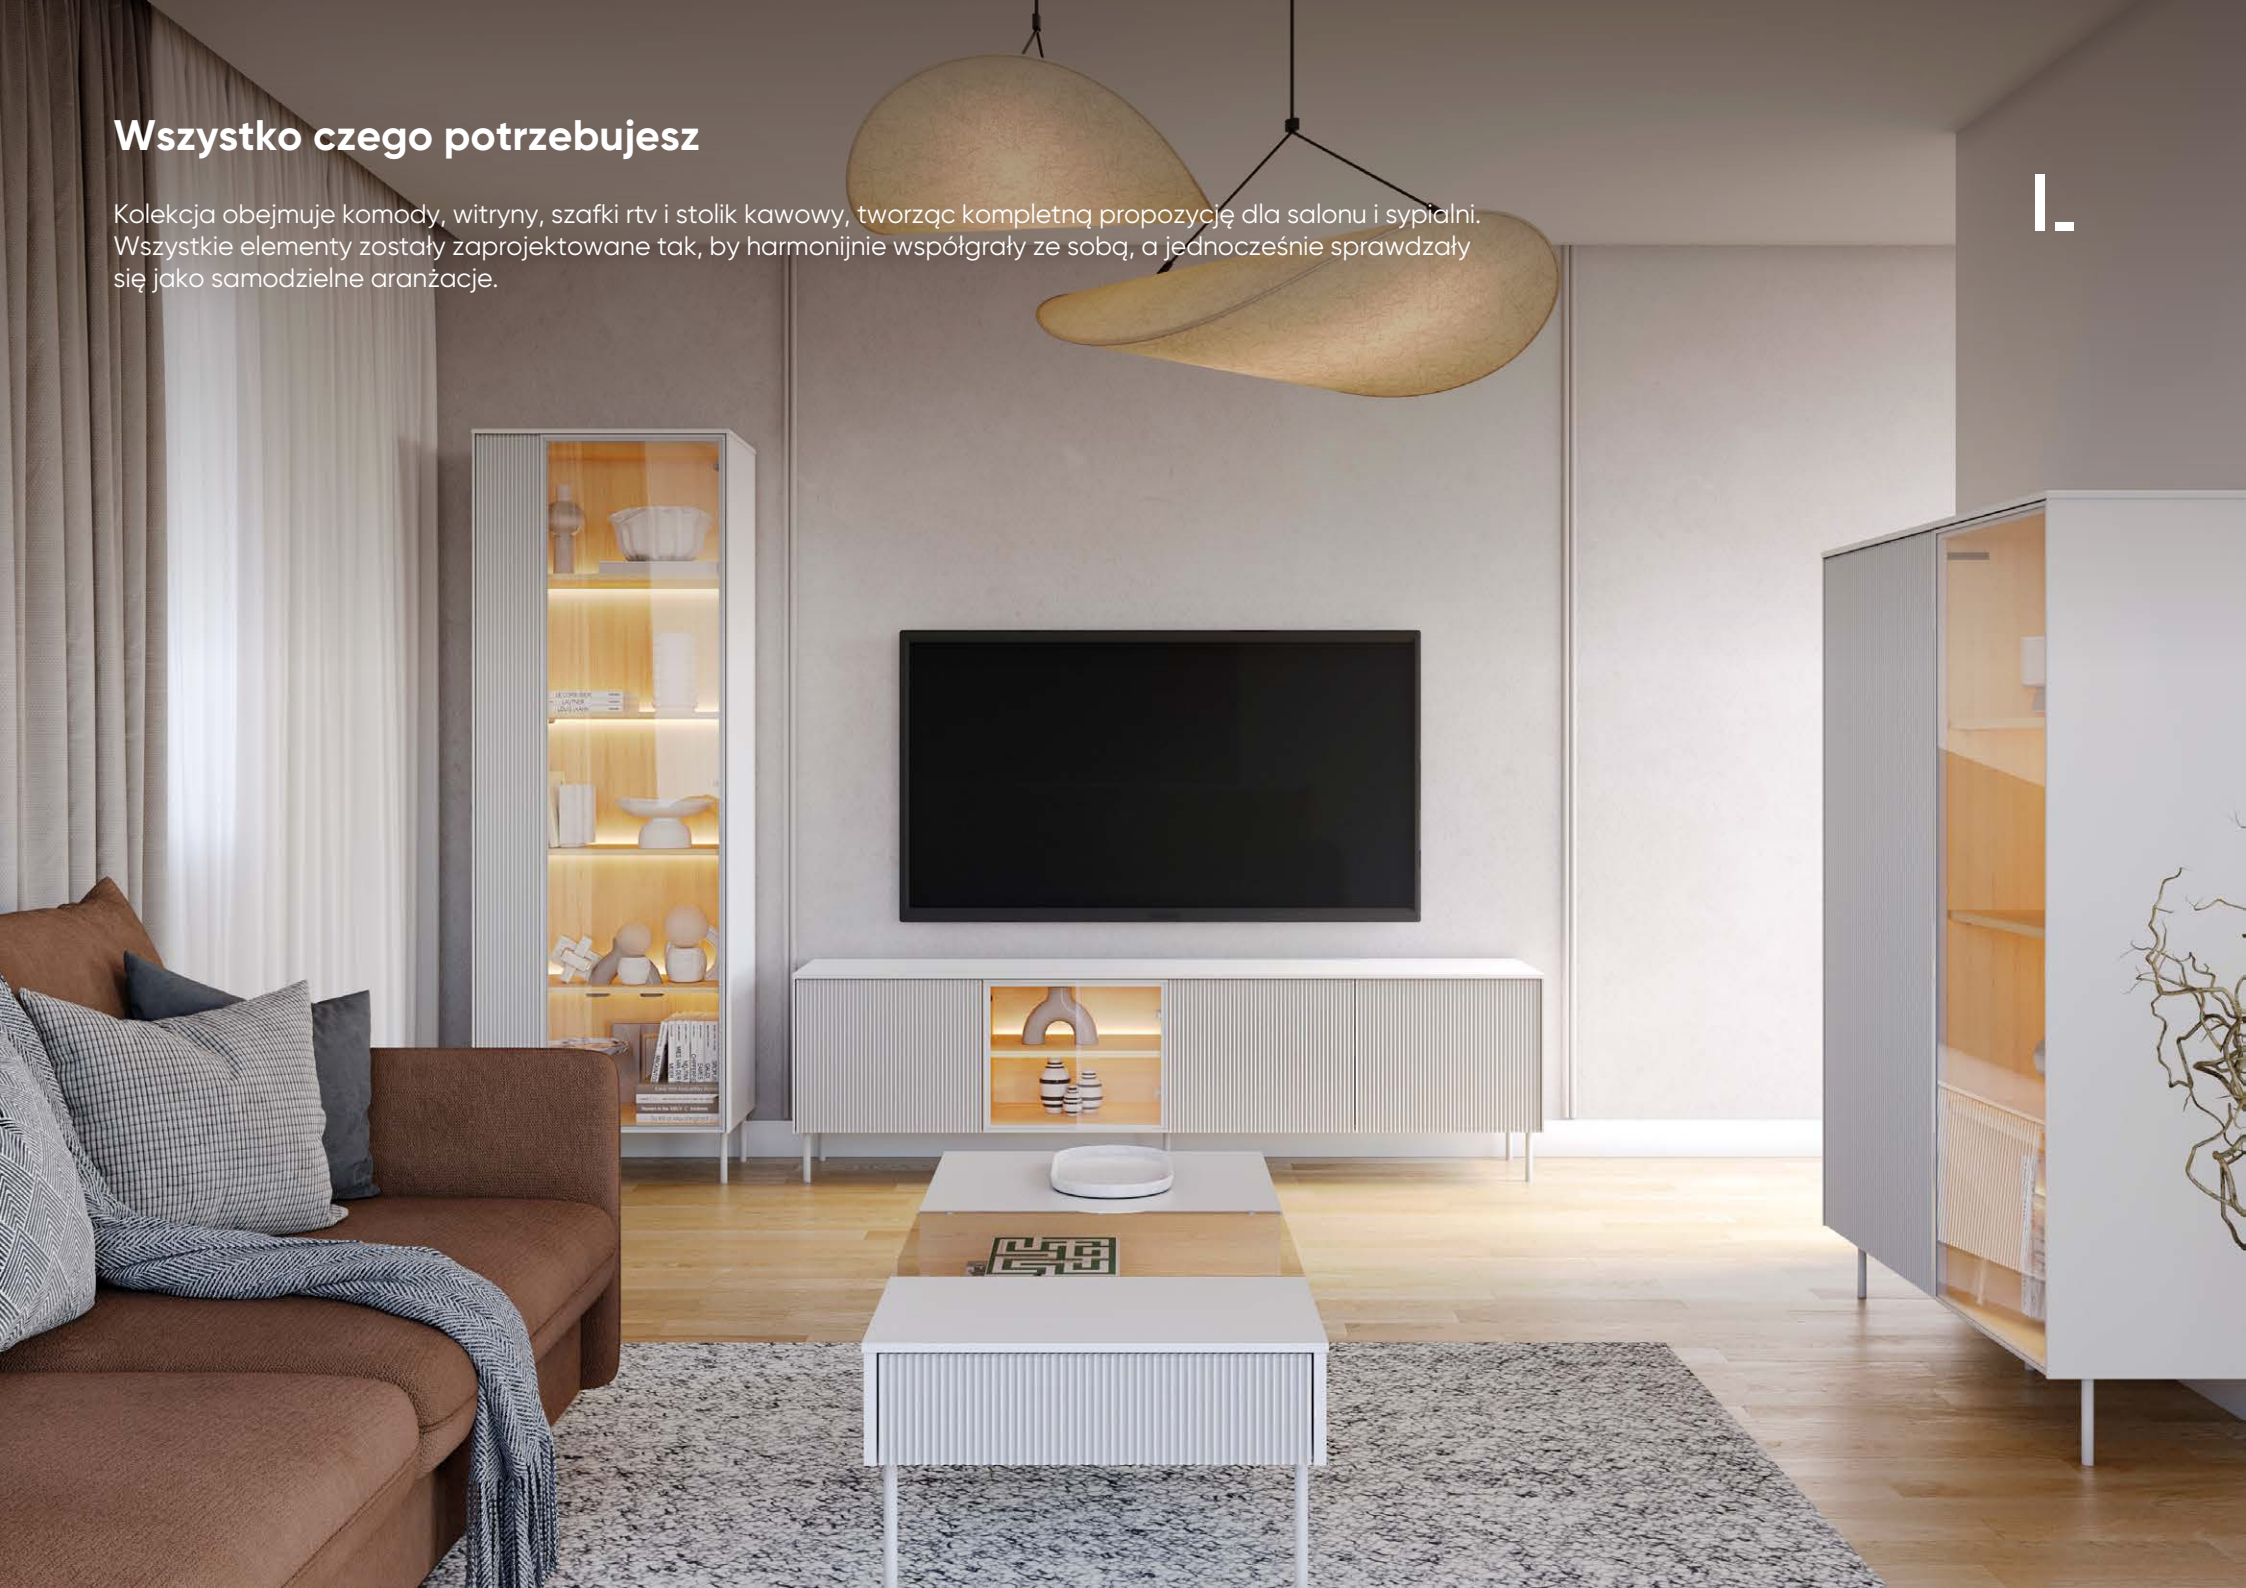

lenart.

/LIBA

Białe meble do salonu

Zaproś biel do swojego salonu!

Kolekcja LIBA to spójny zestaw mebli utrzymany w białej kolorystyce z akcentami kolorze dębu Vincenza. Charakterystyczne ryflowane fronty w połączeniu ze szklanymi wstawkami nadają każdej bryle lekkości i elegancji, jednocześnie pozwalając na ekspozycję przechowywanych przedmiotów.

Wszystko czego potrzebujesz

Kolekcja obejmuje komody, witryny, szafki rtv i stolik kawowy, tworząc kompletną propozycję dla salonu i sypialni. Wszystkie elementy zostały zaprojektowane tak, by harmonijnie współgrały ze sobą, a jednocześnie sprawdzały się jako samodzielne aranżacje.

Oświetlenie, które buduje nastrój

Wbudowane oświetlenie LED, dostępne we wszystkich elementach kolekcji z wyjątkiem stolika kawowego, delikatnie podkreśla wnętrza mebli i tworzy przytulny klimat o każdej porze dnia.